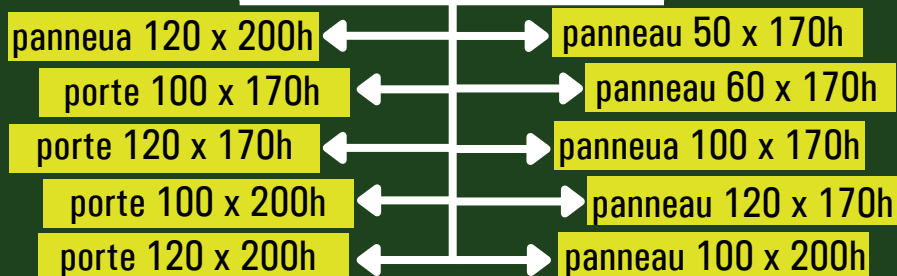

## PORTES ET PANNEAUX EN GRILLAGE ÉLECTROSOUDÉ

Portes et panneaux en treillis électrosoudé, avec ou sans porte, idéal pour créer des clôtures pour chiens de différentes formes et tailles. Filet en maille 5 x 5 cm, fil 0,39. Fermeture robuste avec pêne porte-cadenas, et pieds à la base.

### VARIANTES DISPONIBLES

#### Dimensions

100 x 170h cm  
120 x 170h  
100 x 200h  
120 x 200h