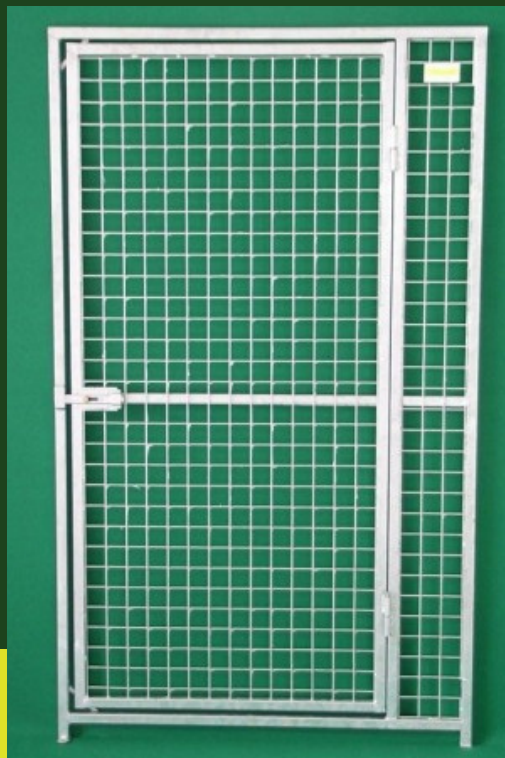

## PORTES ET PANNEAUX EN GRILLAGE ÉLECTROSOUDÉ

Portes et panneaux en treillis électrosoudé, avec ou sans porte, idéal pour créer des clôtures pour chiens de différentes formes et tailles. Filet en maille 5 x 5 cm, fil 0,39. Fermeture robuste avec pêne porte-cadenas, et pieds à la base.

### VARIANTES DISPONIBLES

#### Dimensions

100 x 170h cm  
120 x 170h  
100 x 200h  
120 x 200h

#### Matériaux

Acier galvanisé à chaud.