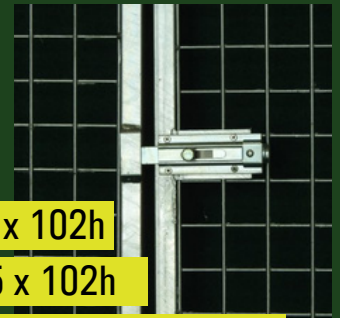

PORTES ET PANNEAUX BAS POUR CHIENS

Portails et panneaux en grillage électrosoudé, avec ou sans porte, idéal pour créer des clôtures basses pour chiens de différentes formes et tailles.

VARIANTES DISPONIBLES

- panneau 165 x 102h
- porte 165 x 102h
- clôture complète
170 x 165 x 102h

FICHE TECHNIQUE

Dimensions	Matériaux	Les indications
170 x 165 x 102 h cm 165 x 102 h	Acier galvanisé	Filet en maille 5 x 5 cm, fil 0,39. Fermeture robuste avec pêne porte-cadenas, et pieds à la base. Galvanisation à chaud.