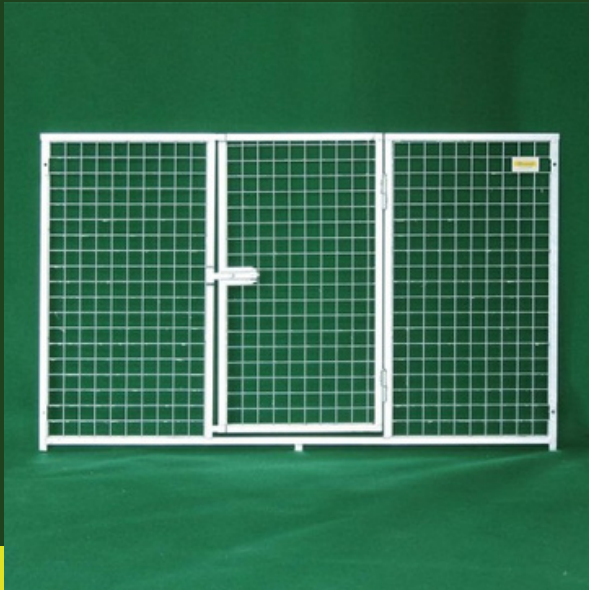

PORTES ET PANNEAUX BAS POUR CHIENS

Portails et panneaux en grillage électrosoudé, avec ou sans porte, idéal pour créer des clôtures basses pour chiens de différentes formes et tailles.

VARIANTES DISPONIBLES

- panneau 165 x 102h
- porte 165 x 102h
- clôture complète
170 x 165 x 102h

FICHE TECHNIQUE

Dimensions	Matériaux	Les indications
170 x 165 x 102 h cm 165 x 102 h	Acier galvanisé	Filet en maille 5 x 5 cm, fil 0,39. Fermeture robuste avec pêne porte-cadenas, et pieds à la base. Galvanisation à chaud.