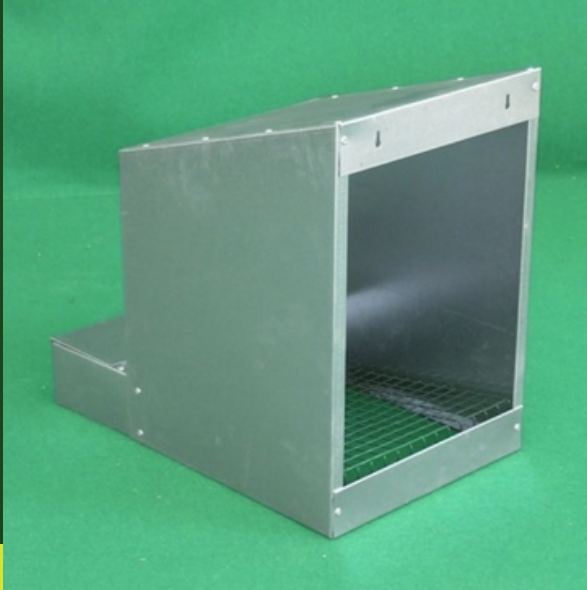

PONDOIR POUR POULES

Nid en tôle pour poules pondeuses, avec toboggan anti-écrasement et bac de récupération des œufs.

FICHE TECHNIQUE

Dimensions

30 x 45 x 42h cm

Matériaux

Tôle