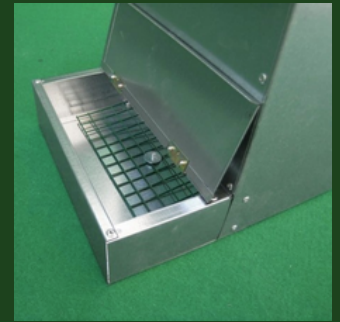

PONDOIR POUR POULES

Nid en tôle pour poules pondeuses, avec toboggan anti-écrasement et bac de récupération des œufs.

FICHE TECHNIQUE

Dimensions

30 x 45 x 42h cm

Matériaux

Tôle