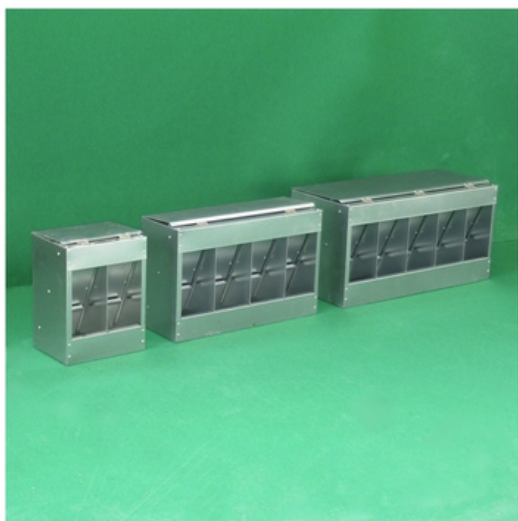

MANGEOIRES EN TÔLE MOD. GRAND

Mangeoire anti-gaspillage en tôle mod. Grand, avec compartiments réglables et chargement par le haut; capacité 10, 20 et 40 kg (convient aux pigeons, perroquets, oiseaux, poules, etc.).

VARIANTES DISPONIBLES

- 2 compartiments
- 4 compartiments
- 5 compartiments

FICHE TECHNIQUE

Dimensions

- 27 x 21 x 37h cm (mangeoire 2 compartiments)
- 56 x 21 x 37h cm (mangeoire 4 compartiments)
- 70 x 21 x 37h cm (mangeoire 5 compartiments)