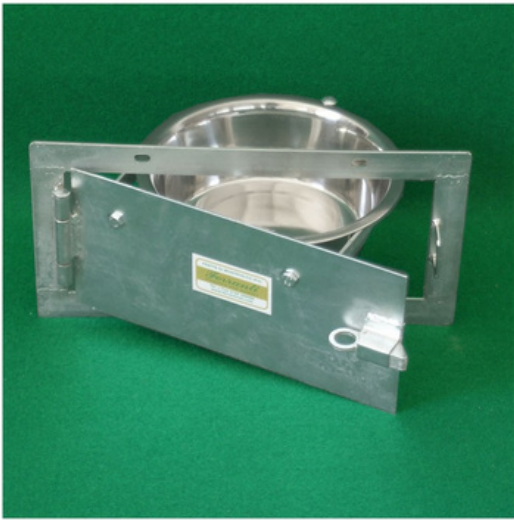

## GAMELLE TOURNANTE SIMPLE POUR CHIENS

Gamelle tournante simple pour chiens avec système anti-renversement. Le pivot est vissé à la grille de clôture et permet l'utilisation sans avoir à entrer.

#### Dimensions

Diamètre du bol: 25 cm x 8h  
Dimensions de la porte: 35 x 15h  
cm

#### Matériaux

Les gamelles sont en acier inoxydable et peuvent être extraites pour le nettoyage.