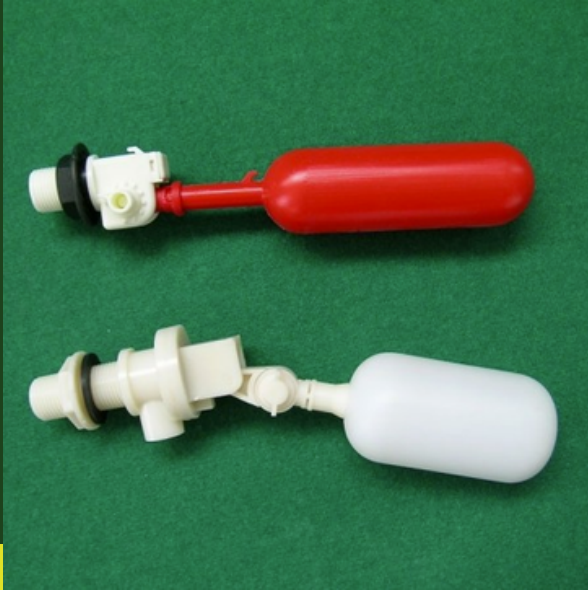

## FLOTTEUR POUR ABREUVOIR POUR CHIENS

Flotteurs de rechange pour abreuvoir en aluminium ou en acier inoxydable avec niveau d'eau réglable. Ils peuvent être branchés directement au réseau d'eau (pression max 2 et 5 bar). Fixation de 3/4 pouce (1,905 cm).

### VARIANTES DISPONIBLES

→ Rouge (pour abreuvoir en aluminium)

→ Blanc (pour abreuvoir en acier inoxydable)