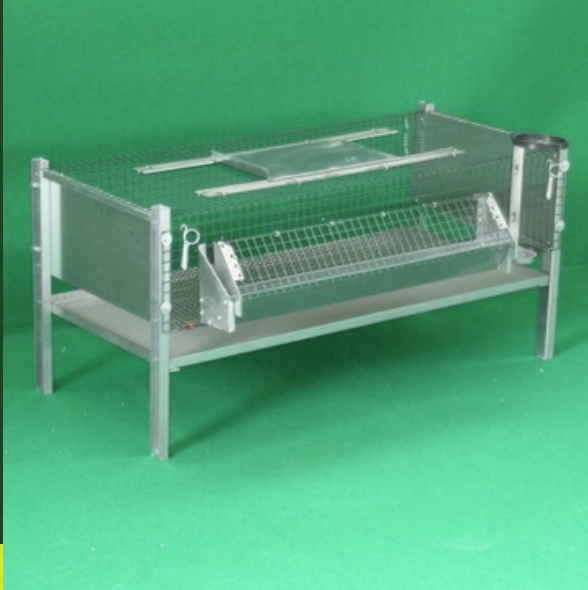

## CAGE D'ENGRAISSEMENT POUR CAILLES

Cages pour cailles à l'engrais, complètement réalisée en tôle galvanisée et maille galvanisée et plastifiée de couleur verte. Peuvent contenir jusqu'à 50 cailles. Équipées de mangeoire, abreuvoir porte-bouteille, plaque de déjection amovible en tôle et porte supérieure.

### FICHE TECHNIQUE

Dimensions	Matériaux	Les indications
102 x 56 x 48h cm (panier 97 x 46 x 21h)	Tôle galvanisée et maille de couleur verte galvanisée et plastifiée	Équipées de mangeoire, abreuvoir porte-bouteille, plaque de déjection amovible en tôle et porte supérieure. La cage est complètement fermée pour empêcher aux animaux nuisibles d'entrer.