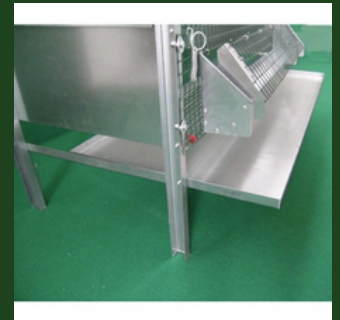

## CAGE D'ENGRAISSEMENT POUR CAILLES

Cages pour cailles à l'engrais, complètement réalisée en tôle galvanisée et maille galvanisée et plastifiée de couleur verte. Peuvent contenir jusqu'à 50 cailles. Équipées de mangeoire, abreuvoir porte-bouteille, plaque de déjection amovible en tôle et porte supérieure.

### FICHE TECHNIQUE

Dimensions	Matériaux	Les indications
102 x 56 x 48h cm (panier 97 x 46 x 21h)	Tôle galvanisée et maille de couleur verte galvanisée et plastifiée	Équipées de mangeoire, abreuvoir porte-bouteille, plaque de déjection amovible en tôle et porte supérieure. La cage est complètement fermée pour empêcher aux animaux nuisibles d'entrer.