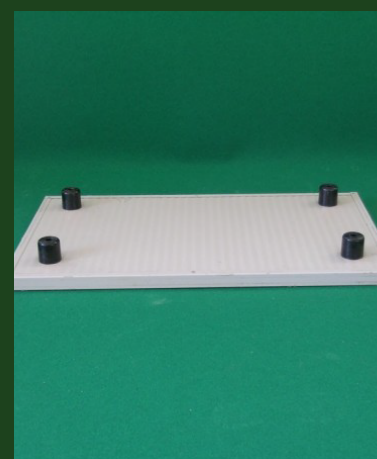

## BANC DE COUCHAGE POUR CHIEN EN BOIS AVEC FOND ISOLÉ

Il est entièrement bordé de tôles anti-morsure.

#### Dimensions

62 x 100 x 9,5h cm  
(pieds 5,5h)

#### Matériaux

Banc de couchage pour chien en bois, avec fond isolé avec panneau isolant, réhaussé avec des pieds en plastique.