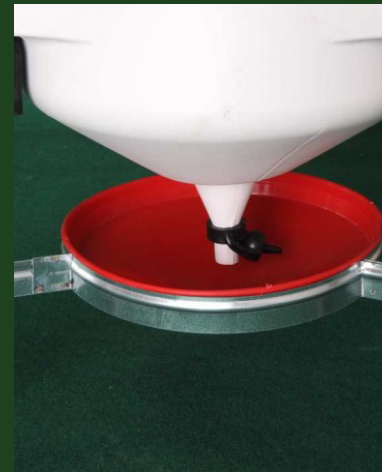

ABREUVOIR À SIPHON SUR PIEDS 30 LITRES

Abreuvoir en plastique blanc réalisé en matériel plastique blanche pour ralentir la formation d'algues; il est réhaussé avec des pieds solides en acier galvanisé. Bouchon supérieur pour faciliter le remplissage.

Abreuvoir à niveau constant avec plaque amovible.

FICHE TECHNIQUE

Dimensions

Diamètre 33 cm.
Hauteur 70 cm

Matériaux

Abreuvoir en plastique blanc réalisé en matériel plastique blanche pour ralentir la formation d'algues; il est réhaussé avec des pieds solides en acier galvanisé.

Les indications

Cet abreuvoir est pratique et facile à utiliser, il garantit une eau toujours propre et en grande quantité. Conseillé pour poulets, poules, gibiers et similaires. Couleur: Blanc - rouge. Capacité: 30 litres.